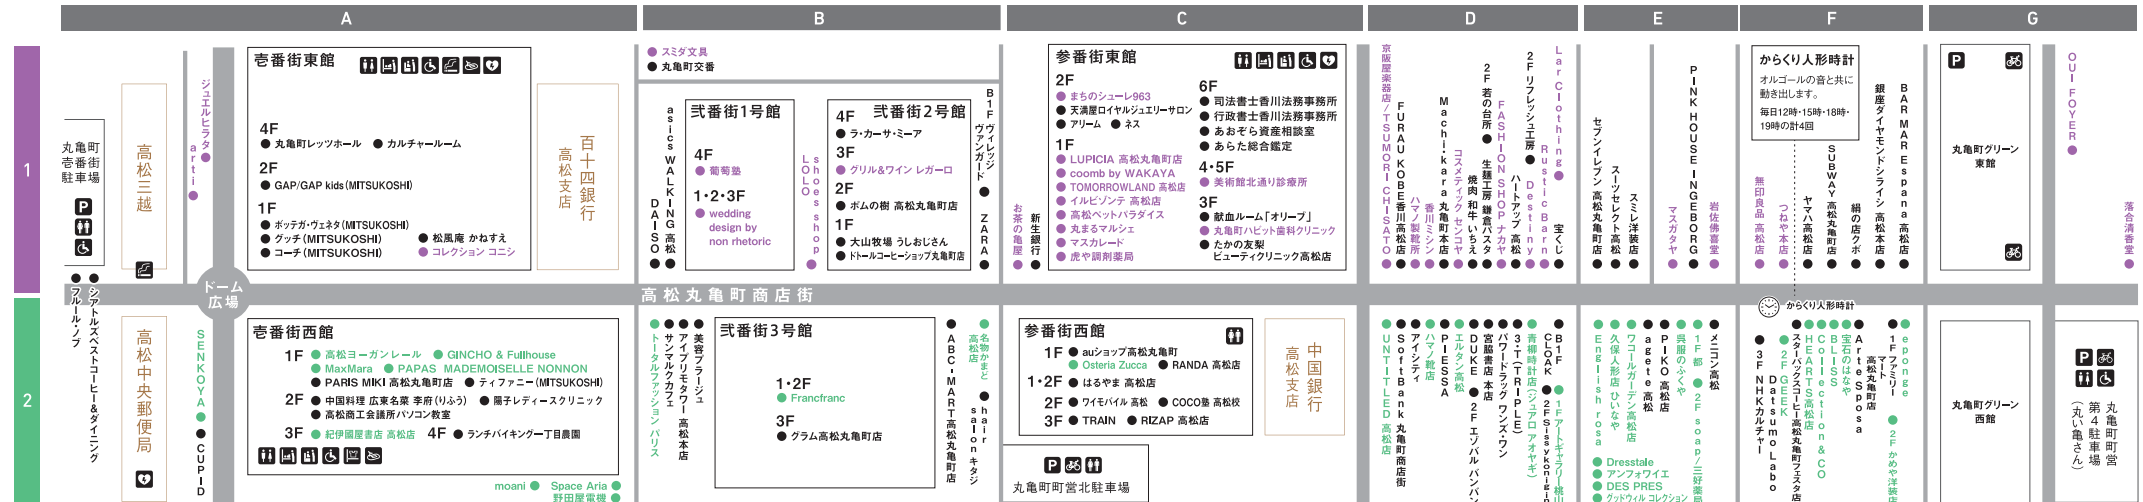

「丸亀町出光カードまいどプラス」

×10 POINT CAMPAIGN

2016.3.23 WED. - 3.27 SUN.

期間中、高松丸亀町商店街の指定店舗で「丸亀町出光カードまいどプラス」でお買い物された場合、

プラスポイント10倍プレゼント!

※指定店舗一覧は裏面をご覧ください。高松丸亀町商店街内でも、対象外の店舗もありますので予めご了承ください。

※キャンペーンポイントは5月20日頃お届けのご利用明細書「キャンペーンポイント欄」に表示いたします。

入会金・年会費
永久無料

「丸亀町出光カードまいどプラス」ポイント10倍キャンペーン!

2016.3.23 WED. - 3.27 SUN.

期間中、高松丸亀町商店街の指定店舗で「丸亀町出光カードまいどプラス」でお買い物された場合、プラスポイント10倍プレゼント!
 ※キャンペーンポイントは5月20日頃にお届けのご利用明細書「キャンペーンポイント欄」に表示いたします。※事務処理等の関係で、ご利用分の売上が該当期間にならない場合がございます。

対象店舗

- | | | | | | | |
|-------------------------------|------------------------------------|----------------------|----------------------|----------------------|---------------------|----------------------|
| 1-A arti | 2-A 野田屋電機 | 1-C マスカレード | 1-D TSUMORI CHISATO | 2-D エルタン高松 | 2-E ワコールガーデン高松店 | 2-F 宝石のはなや |
| 1-A ジュエルヒラタ | 1-B スミダ文具 | 1-C 丸まるマルシェ | 1-D 京阪屋楽器店 | 2-D 青柳時計店(ジュアロ アオヤギ) | 2-E 呉服のふくや | 2-F かめや洋装店 |
| 1-A コレクション コニシ | 1-B wedding design by non rhetoric | 1-C 高松ペットパラダイス | 1-D ハノノ製靴所 | 2-D アートギャラリー-桃山 | 2-E 都 | 2-F eponge |
| 2-A SENKOYA | 1-B 葡萄塾 | 1-C イルビゾンテ 高松店 | 1-D 香川ミシン | 1-E マスガタヤ | 2-E soap | 1-G OUI FOYER |
| 2-A 高松ヨーガンレール | 1-B shoes shop LOLO | 1-C TOMORROWLAND 高松店 | 1-D コスメティック センコヤ | 1-E 岩佐佛書堂 | 2-E 三好薬局 | 1-G 落合清香堂 |
| 2-A GINCHO & Fullhouse | 1-B グリル&ワイン レガール | 1-C coomb by WAKAYA | 1-D FASHION SHOP ナカヤ | 2-E English rosa | 1-F 無印良品 高松店 | つむら Q店 |
| 2-A MaxMara | 2-B トータルファッション パリス | 1-C LUPICIA 高松丸亀町店 | 1-D Destiny | 2-E Dresstale | 1-F つねや本店 | つむら T.L.COLLECTION 店 |
| 2-A PAPAS MADEMOISELLE NONNON | 2-B Francfranc | 1-C まちのシュール963 | 1-D Rustic Barn | 2-E アンフオワイエ | 2-F GEEK | つむら 高松本店 |
| 2-A 紀伊國屋書店 高松店 | 2-B 名物かまど 高松店 | 1-C 丸亀町ハビット歯科クリニック | 1-D Lar Clothing | 2-E DES PRES | 2-F HEARTS高松店 | トータルファッション パリス 南新町店 |
| 2-A moani | 1-C お茶の亀屋 | 1-C 美術館北通り診療所 | 2-D UNTITLED 高松店 | 2-E グッドウィル コレクション | 2-F Collection & CO | |
| 2-A Space Aria | 1-C 虎や調剤薬局 | 2-C Osteria Zucca | 2-D ハノノ靴店 | 2-E 久保人形店 ひいなや | 2-F BLISS | |